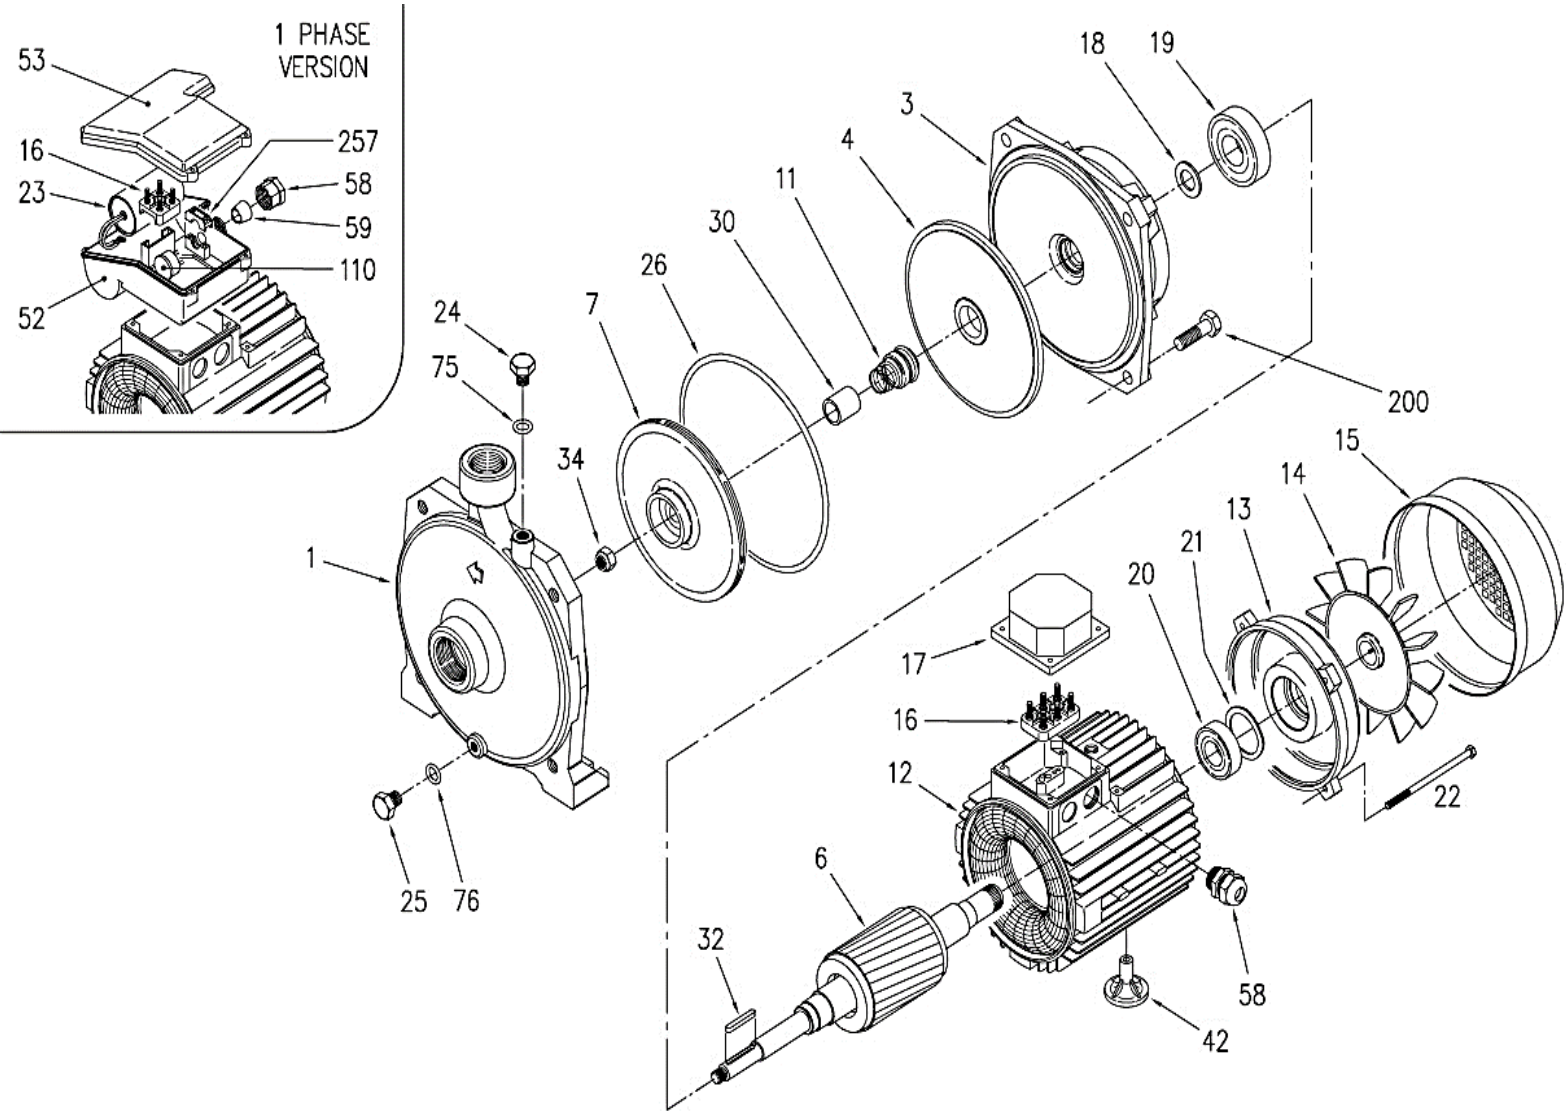

نقشه انفجاری الکتروپمپ تک پروانه CMB

CMB 1~ 50HZ

Pos	Part name	0.75 M	1.00 M	1.50 M	2.00 M
		1170090000	117010000	117015000A	117020000A
001	Casing	240020015		240020014	
003	Motor bracket	240280001		240080004	
004	Casing cover	241438000		---	---
006	Shaft with rotor	275412713	275412719	275412752	275412753
007	Impeller	240050617	240050517	240050017	240150806
011-K	Mechanical seal fix	364500013		364500024	
011-K	Mechanical seal roll	364500013		364500024	
012	Motor frame	277930008	277930174	277930015	277930234
013	Motor cover	230225501		230225015	230225091
014	Fan	369950002		369950008	
015	Fan cover	362250002		362250004	
016	Terminal board	365940253		365940254	
018-K	Splash ring	364500013		364500024	
019	Bearing	360306202		360306204	
020	Bearing	360306202		360306203	
021	Adjusting ring	360600035		360600040	
022	Tie rod	369305135		369305148	369305161
023	Capacitor	361400140	361402200	361401350	361401400
024	Priming plug	375192000			
025	Drain plug	375192000			
026-K	O – ring	364500013		364500024	
030-K	Mechanical seal spacer	364500013		364500024	
032-K	Key	364500013		364500024	
034-K	Impeller nut	364500013		364500024	
042	Key	342572001			342572002
052	Capacitor box	363200500		363200201	
053	Capacitor box cover	363201100		363201101	
058	Cable entry	363201200		363201101	
059	Conic gasket	363201300		363201201	
075-K	Washer	364500013		364500024	
076-K	Washer	364500013		364500024	
110	Protector	--	--	369450504	369450505
200	Screw	369600006			
257	Wire clamp	366550011		366550012