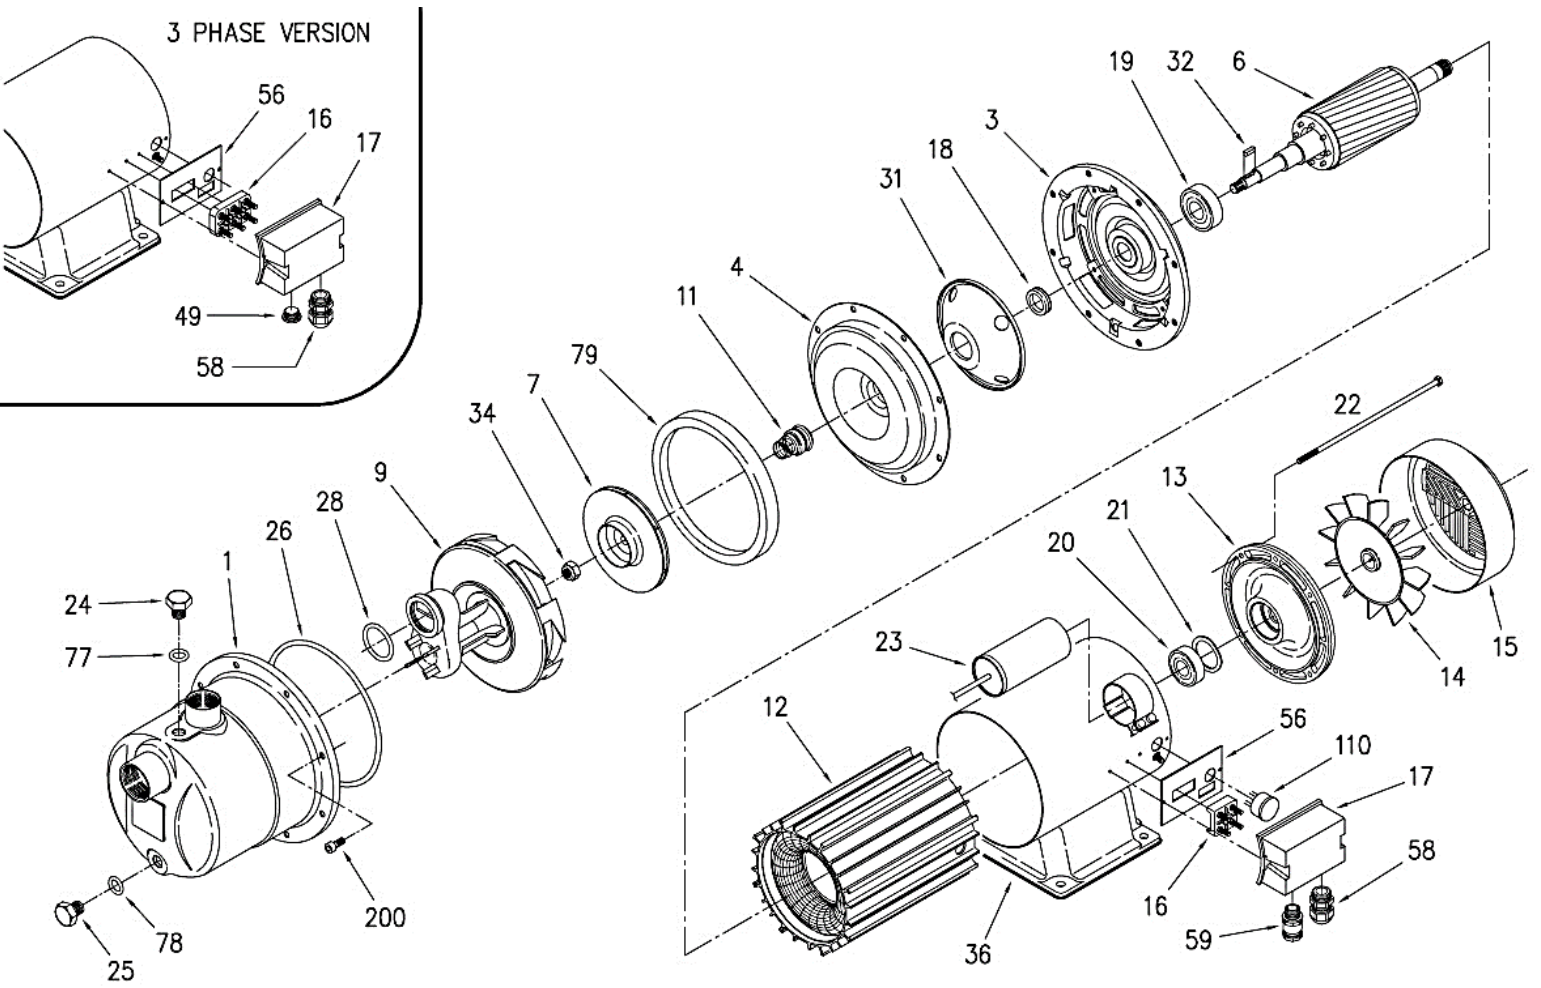

نقشه انفجاری الکتروپمپ خودمکش تمام استیل JE

JE 1~ 50HZ

Pos	Part name	JEM 80	JEM 100	JEM 120	JEM 150
		1650040000	1650050000	1650060000	1650070000
001	Casing	251420682			
003	Motor bracket	251402095			251402096
004	Casing cover	251438005			
006	Shaft with rotor	275412028	275412128	275412221	
007	Impeller	251450006	251450700	251450707	
009	Diffuser+Venturi tube	342535022			342535021
011	Mechanical seal roll	360408116			
011	Mechanical seal fix	360407115			
012	Motor frame	257930320	257930119	257930013	
013	Motor cover	230225006			230225008
014	Fan	369950002			369950008
015	Fan cover	362222001			362222006
016	Terminal box	365940253			365940254
017	Terminal box cover	363232056			363232057
018	Splash ring	367650150			367650190
019	Bearing	360306203			360306204
020	Bearing	360306202			360306203
021	Adjusting ring	360600035			360600040
022	Tie rod	369393014	369393018	369393025	
023	Capacitor	361402160	361402200	361404315	
024	Priming plug	375192002			
025	Drain plug	375192002			
026	O – ring	360931647			
028	O – ring	360923460			
031	Thrust flange	371434019			371434020
032	Key	361304414			
034	Impeller nut	363300013			
036	External motor casing	255402058	255402081	255402081	255402090
056	Box gasket	364700700			364700800
058	Cable entry	366550010			
059	Capacitor cable entry	--	--	--	366550009
077	O - ring	360961395			
078	O - ring	360961395			
079	Space diffuser	342535010			
110	protector	--	--	--	369450503
200	Screw	369644000			