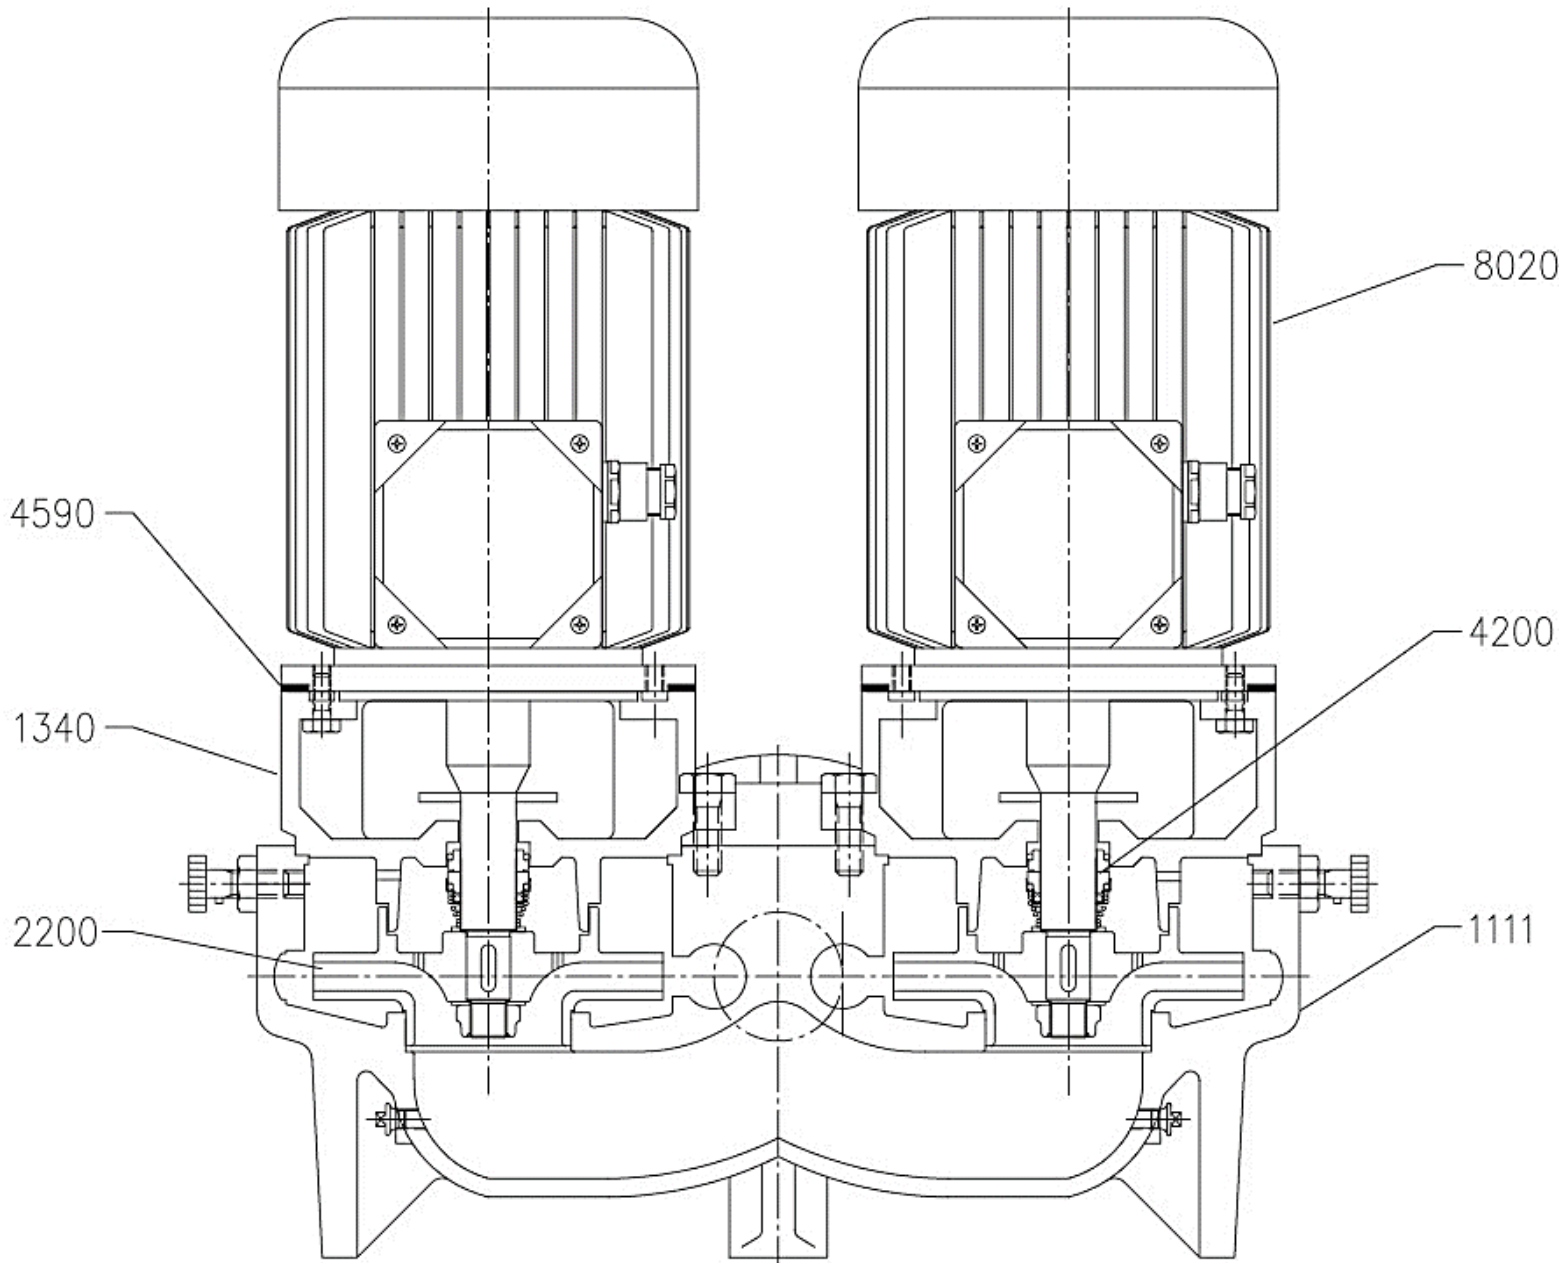

Pezzi di ricambio
elettropompe

LPC4 4 POLI 3~ 50Hz

Dwg n° 01393

Denominazione	1111	2200	4200	4590	8020	1340
	CORPO POMPA CASING	GIRANTE IMPELLER	TENUTA MECC. MECHANIC.SEAL	GUARNIZIONE GASKET	MOTORE MOTOR	SUPPORTO MOT. MOT.BRACKET
POMPA LPC4 100-200/4	369250796	369250689	369250722	369250726	369250751	369250772
POMPA LPC4 100-250/5,5	369250797	369250717	369250722	369250727	369250754	369250780
POMPA LPC4 100-250/7,5	369250797	369250716	369250722	369250727	369250756	369250780
POMPA LPC 100-200/30	369250790	369250663	369250722	369250720	369250739	369250769
POMPA LPC 100-200/37	369250796	369250684	369250723	369250726	369250740	369250769
POMPA LPC 100-250/37	369250797	369250715	369250723	369250727	369250740	369250776