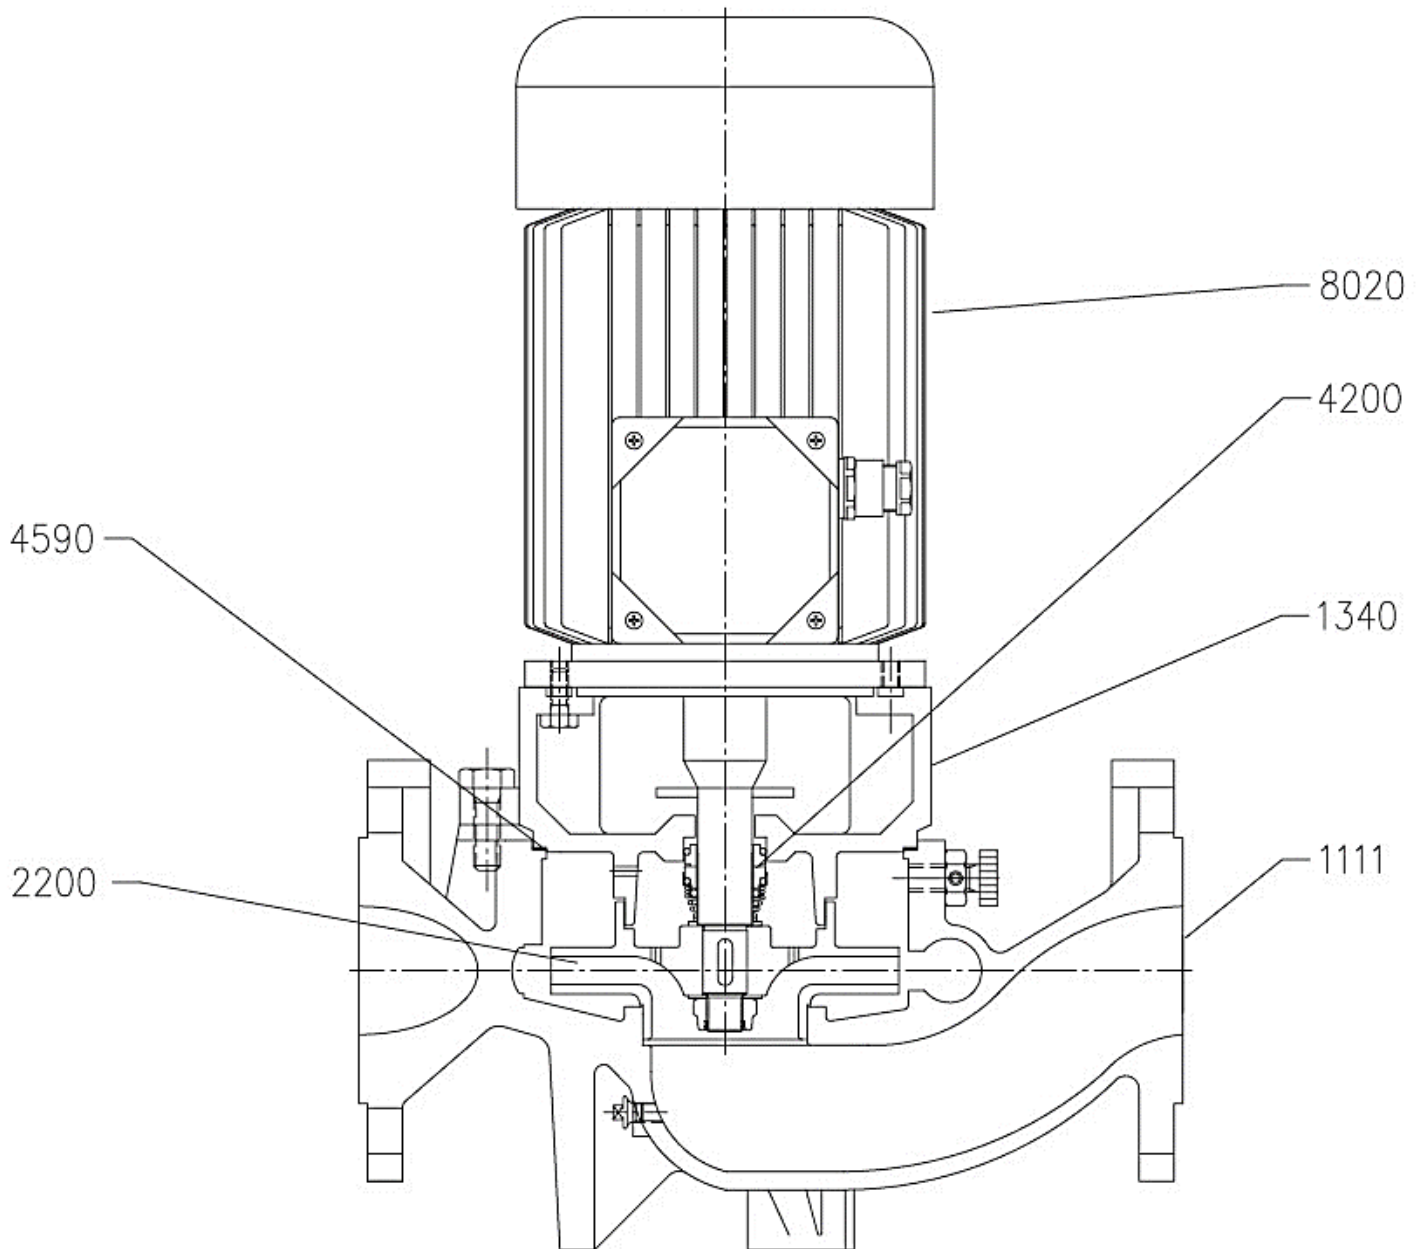

نقشه انفجاری LPC

Pezzi di ricambio
elettropompe

LPC 2 POLI 3~ 50Hz

Dwg n° 01393

Denominazione	1111	2200	4200	4590	8020	1340
	CORPO POMPA CASING	GIRANTE IMPELLER	TENUTA MECC. MECHANIC.SEAL	GUARNIZIONE GASKET	MOTORE MOTOR	SUPPORTO MOT. MOT.BRACKET
POMPA LPC 32-100/0,37	369250782	369250804	369250850	369250849	369250853
POMPA LPC 40-100/0,55	369250783	369250805	369250851	369250849	369250854
POMPA LPC 40-100/0,75	369250783	369250806	369250851	369250849	369250854
POMPA LPC 40-125/0,75	369250784	369250807	369250720	369250724	369250855	369250759
POMPA LPC 40-125/1,1	369250784	369250808	369250721	369250724	369250856	369250852
POMPA LPC 40-125/1,5	369250784	369250809	369250721	369250724	369250857	369250852
POMPA LPC 40-160/2,2	369250785	369250810	369250721	369250725	369250858	369250762
POMPA LPC 40-160/3	369250785	369250811	369250721	369250725	369250859	369250764
POMPA LPC 40-160/4	369250785	369250812	369250721	369250725	369250859	369250764
POMPA LPC 40-200/4	369250786	369250813	369250721	369250726	369250860	369250770
POMPA LPC 40-200/5,5	369250786	369250814	369250721	369250726	369250863	369250770
POMPA LPC 40-200/6,3	369250786	369250815	369250721	369250726	369250865	369250770
POMPA LPC 50-125/1,5	369250787	369250817	369250721	369250724	369250857	369250852
POMPA LPC 50-125/2,2	369250787	369250818	369250721	369250724	369250858	369250852
POMPA LPC 50-125/3	369250787	369250819	369250721	369250724	369250859	369250852
POMPA LPC 50-160/3	369250788	369250820	369250721	369250725	369250859	369250764
POMPA LPC 50-160/4	369250788	369250821	369250721	369250725	369250860	369250764
POMPA LPC 50-200/5,5	369250789	369250822	369250721	369250726	369250863	369250770
POMPA LPC 50-200/7,5	369250789	369250824	369250722	369250726	369250732	369250877
POMPA LPC 50-200/6,3	369250789	369250823	369250721	369250726	369250865	369250771
POMPA LPC 65-125/2,2	369250790	369250825	369250721	369250724	369250858	369250762
POMPA LPC 65-125/3	369250790	369250826	369250721	369250724	369250859	369250762
POMPA LPC 65-125/4	369250790	369250827	369250721	369250724	369250860	369250762
POMPA LPC 65-160/5,5	369250791	369250828	369250721	369250725	369250863	369250764
POMPA LPC 65-160/7,5	369250791	369250829	369250722	369250725	369250732	369250878