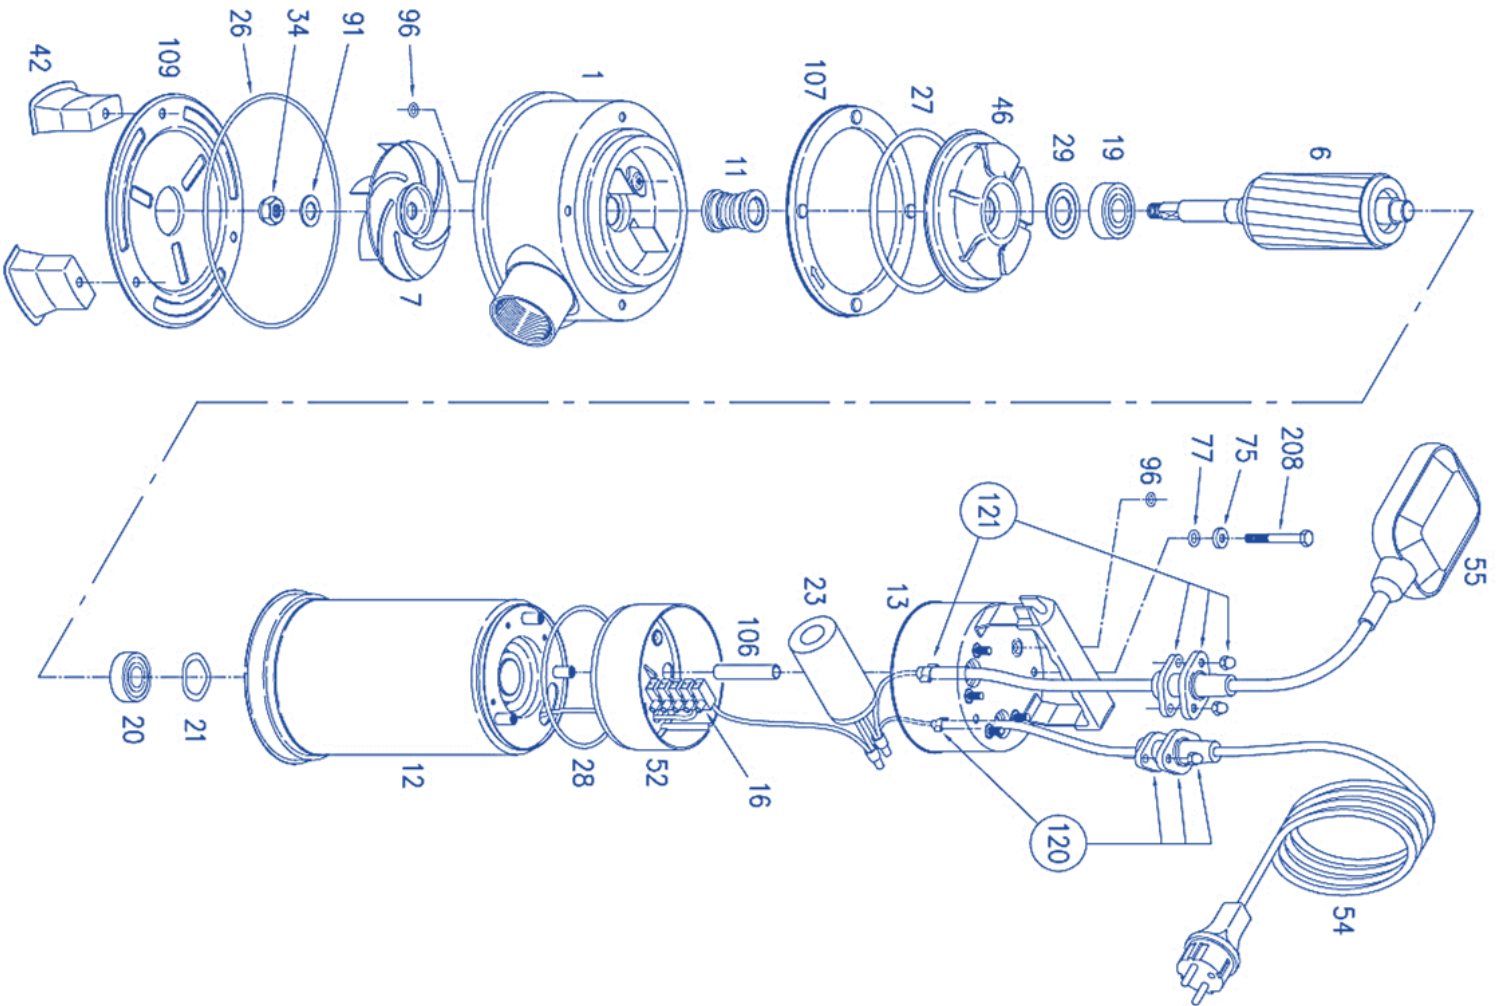

نقشه انفجاری پمپ RIGHT

							DIS. ROSA	DESCRIZIONE	N° DISEGNO
							NORM.	RIGHT	01355
							DATA 10.10.2001		
REV	DESCRIZIONE DELLA MODIFICA	IMP	APP	DIS	CONT	RAQ	NORM	DATA	

RIGHT 1~

Pos	Part Name	75M	75M SG	100M	100M SG
		1771030021	1771031321	1771050021	1771051321
001	Casing DW	251402130			
006	Shaft with rotor	275412194		275412193	
007	Impeller	241450716		241450715	
011	Mechanical seal	360490500			
012	Motor frame	257902125		257902131	
013	Motor cover	251402189	251402190	251402189	251402190
016	Terminal board	365993001	365993000	365993001	365993000
019	Bearing	360326203			
020	Bearing	360316202			
021	Adjusting ring	360600035			
023	capacitor	361401200		361401315	
026	O ring	360901643			
027	O ring	360951073			
028	O ring	360959802			
029	Washer	241476001			
034	Impeller nut	363300013			
042	Foot	371472032			
046	Bearing housing	240480007			
052	Terminal insulating box	372582001			
054	Power cable	367900008			
055	Flout switch	365231006	--	365231006	--
075	Washer	360676020			
077	O ring	360906020			
091	Washer	360676023			
096	O ring	360914480			
106	Screw Spacer	375434024			
107	Coupling ring	251402129			
109	Suction side cover	230225068			
120	Cable connector kit power	352665014			
121	Cable connector kit flout	352665014	--	352665014	--
208	screw	369605006			