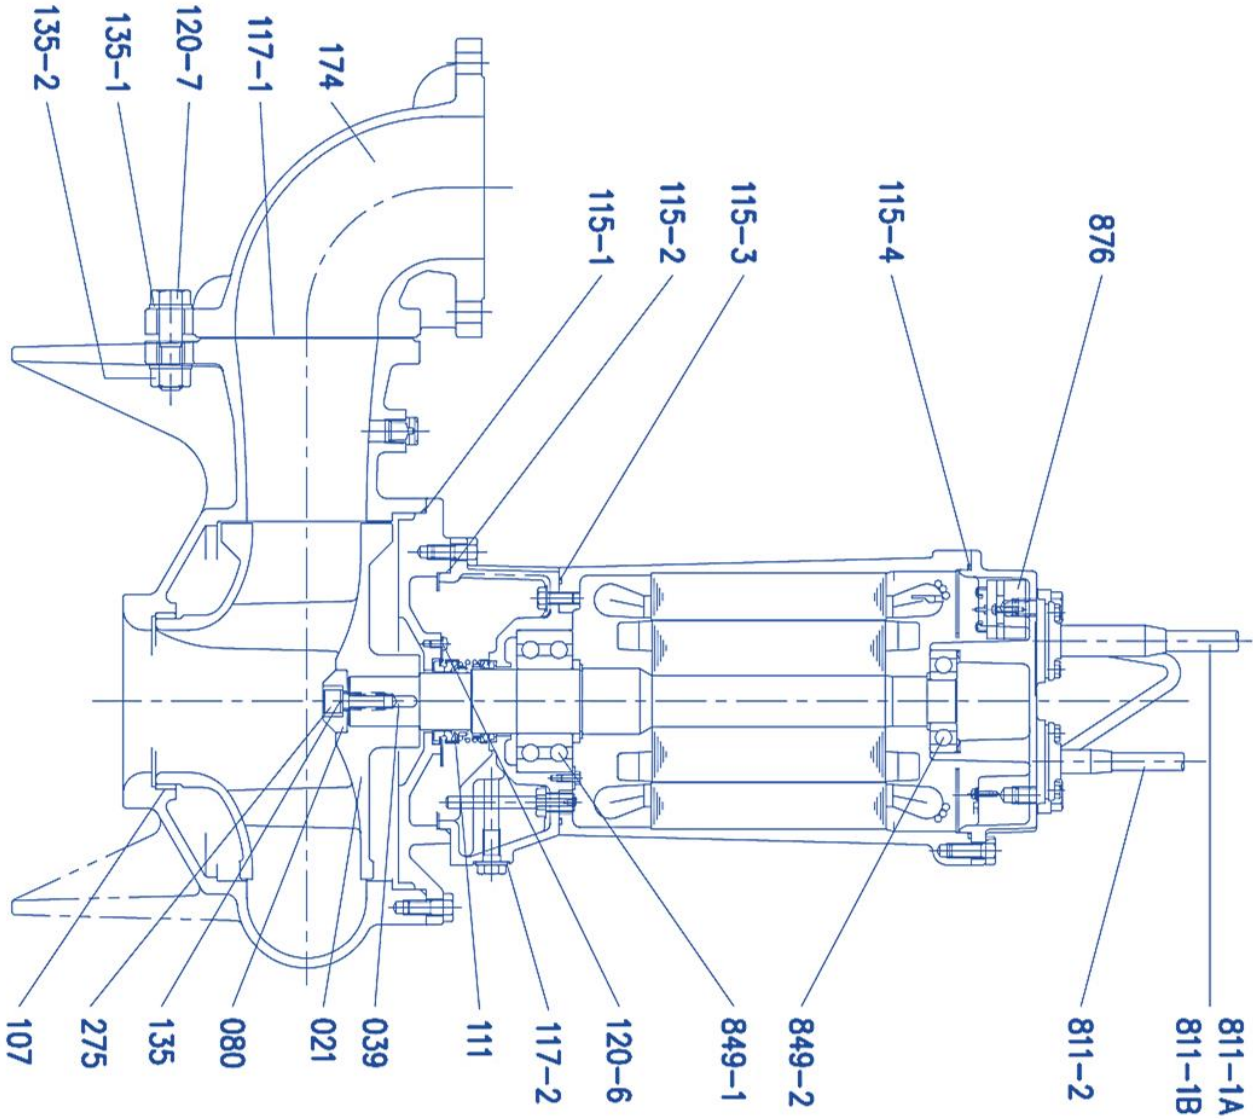

نقشه انفجاری پمپ DML

	DIS. MENIN S.	DESCRIZIONE	N° DISE
	NORM.	ASSIEME POMPA DML	01
		E KIT DISCHARGE	

Pezzi di ricambio
elettropompe

Spare parts
pumps

DML 3~ 50Hz

Dwg n° 01392

Pos.	Denominazione	Part name	150 DML 511	150 DML 515	150 DML 522		
			2090160104	2090170104	2090190104		
021	GIRANTE	Impeller	362704704	362704705	362704706		
039	LINGUETTA	Key		362705702			
080	BUSSOLA	Bushing		362707702			
107	ANELLO DI RASAMENTO	Wearing ring		362703702			
111	TENUTA MECCANICA	Mechanical seal		362701702			
115-1	ANELLO OR	"O" ring	362700710		362700711		
115-2	ANELLO OR	"O" ring		362700705			
115-3	ANELLO OR	"O" ring	362700706		362700709		
115-4	ANELLO OR	"O" ring	362700706		362700709		
117-1	GUARNIZIONE	Gasket		364747038			
117-2	GUARNIZIONE	Seal gasket		362708703			
120-6	VITE	Screw		369640002			
120-7	VITE	Screw		369600099			
135	RONDELLA	Washer		362708702			
135-1	RONDELLA	Washer		367617001			
135-2	DADO	Nut		363301004			
174	RACCORDO MANDATA	Discharge bend		251420124			
275	VITE	Screw		362706702			
811-1A	CAVO ALIM. 4COND	Cable (4 wire)	362709702	362709704	362709706		
811-1B	CAVO ALIM. 3COND.	Cable (3 wire)	362709703	362709705	362709707		
811-2	CAVO SEGNALE	Cable for signal		362709708			
849-1	CUSCINETTO INFERIORE	Lower bearing	362702702		362702703		
849-2	CUSCINETTO SUPERIORE	Upper bearing	360306308		360306309		
876	MOTOPROTETTORE	Protector		