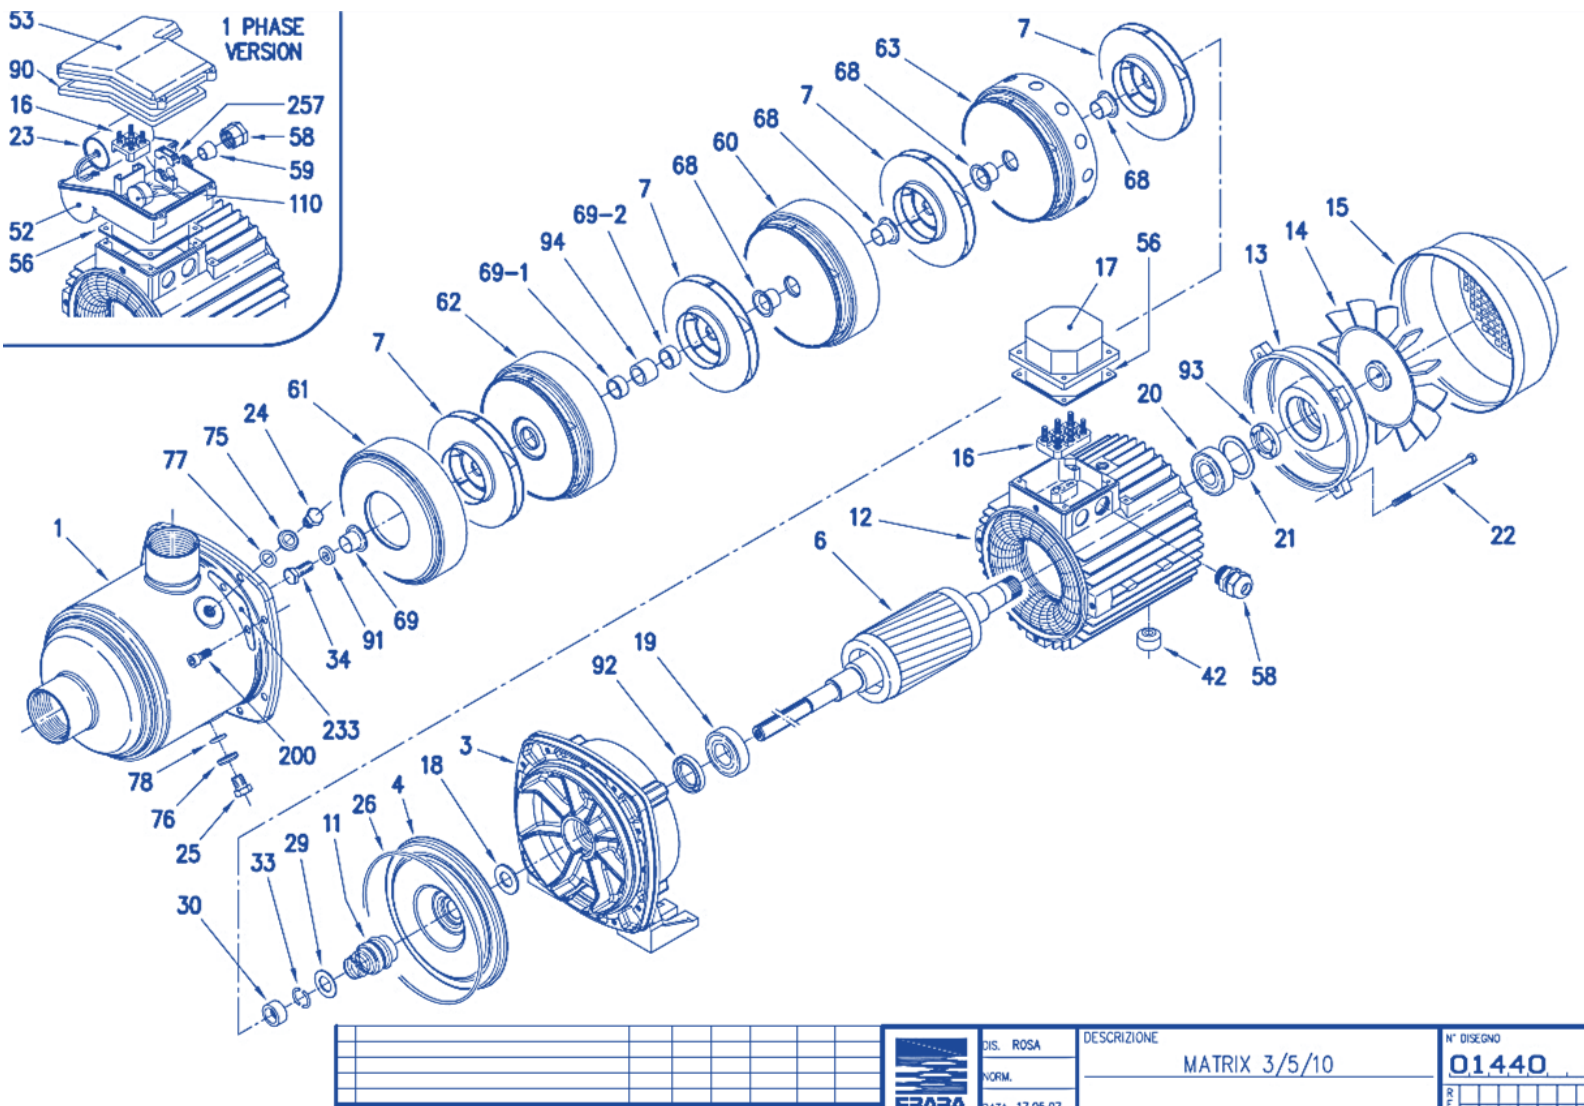

نقشه انفجاری پمپ ابارا Matrix 3-5-10

						DIS. ROSA NORM. DATA 17.05.07	DESCRIZIONE MATRIX 3/5/10	N° DISEGNO 01440